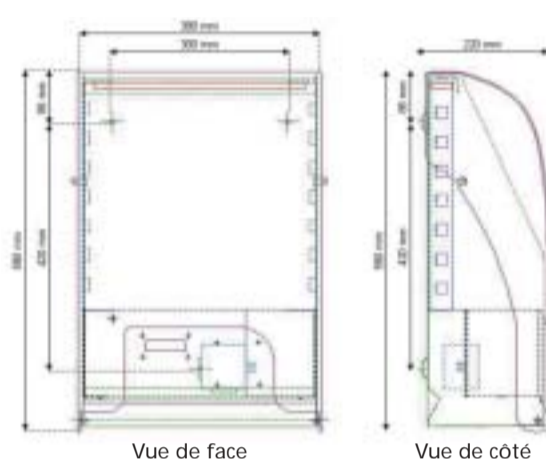

9 modèles (de la simple armoire de protection à la plus sophistiquée armoire de surveillance).

Famille BAT : Autoalimentée sur batterie

Famille SEC : Alimentation secteur

Famille LAN : Contrôle d'opérabilité connexion réseau

	100-200-300	210-310	220-320	230-330					
Familles	BAT	SEC		LAN					
Modèles	100	200	210	220	230	300	310	320	330
Autonome	●								
Secteur		●	●	●	●	●	●	●	●
Batterie de secours		●	●	●	●	●	●	●	●
Eclairage jour/nuit	●	●	●	●	●	●	●	●	●
Lecteur de badge		●	●	●	●	●	●	●	●
Digicode		●			●	●	●	●	●
Contrôle température		●	●	●	●	●	●	●	●
Détection présence	●	●	●	●	●	●	●	●	●
Téléphonie URGENCES RTC				●	●			●	●
Téléphonie URGENCES VOiP								●	●
Téléphonie URGENCES GSM				●	●			●	●
Réseau local						●	●	●	●
GPRS						●	●	●	●
ADSL						●	●	●	●
Wifi						●	●	●	●
Sirène	●	●	●	●	●	●	●	●	●
Chauffage		●	●	●	●	●	●	●	●

● Base ● Option ● Un seul choix possible

Sur les familles BAT et SEC, l'alarme sonore est associée à l'ouverture de l'AIVIA.

Caractéristiques communes à tous modèles :

- Dimensions :
  - Hauteur 580 mm x
  - Largeur 380 mm x
  - Profondeur 220 mm
  - Poids : 6 Kg (+/- 1 Kg en fonction des options)
- Alimentation 24 Volts (sauf famille BAT).
- Coffret INOX 10/10°
- Capot polycarbonate (UL VO-anti UV).

Caractéristiques spécifiques de la famille LAN :

- Carte UC-LX PYRESCOM processeur 32 bits (ARM 9).

Capacités mémoires :

- FLASH (8 Mo dans la version de base) 2 Mo de disponible pour des applications spécifiques.
- SRAM de 2 Mo.

En option : une carte mémoire MMC (16 Mo > 1 Go).

Ports de communications :

- Port Ethernet 10/100M.